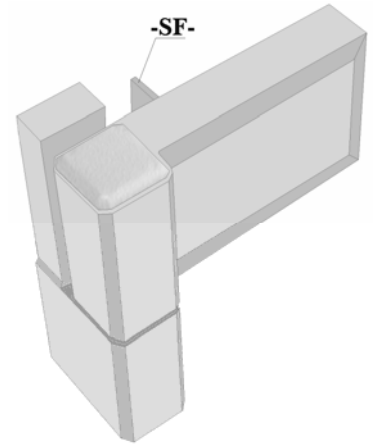

weiß Bestell. Nr.: 202 215 011 4 9016

braun Bestell. Nr.: 202 215 011 4 8077

Sonderfarbe Bestell. Nr.: 202 215 011 4

Verpackungseinheit

25 Stück

Type: NR (mit frontaler Befestigung)

Type: SR (mit zusätzlicher Befestigung am Überschlag)