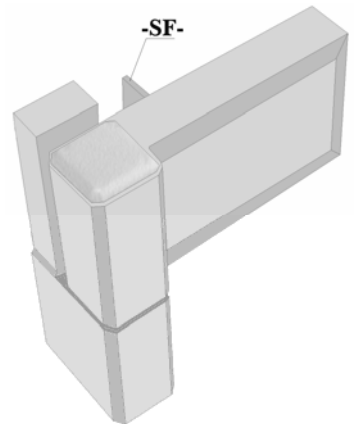

weiß Bestell. Nr.: 202 215 011 4 9016

braun Bestell. Nr.: 202 215 011 4 8077

Sonderfarbe Bestell. Nr.: 202 215 011 4

Verpackungseinheit

25 Stück

Type: NR (mit frontaler Befestigung)

Type: SR (mit zusätzlicher Befestigung am Überschlag)