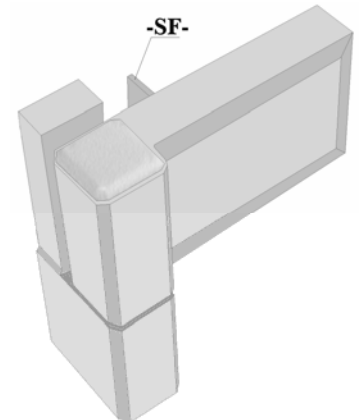

weiß Bestell. Nr.: 202 215 011 1 9016

braun Bestell. Nr.: 202 215 011 1 8077

Sonderfarbe Bestell. Nr.: 202 215 011 1

Verpackungseinheit 3 Stück

Type: NF (mit frontaler Befestigung)

Type: SF (mit zusätzlicher Befestigung am Überschlag)