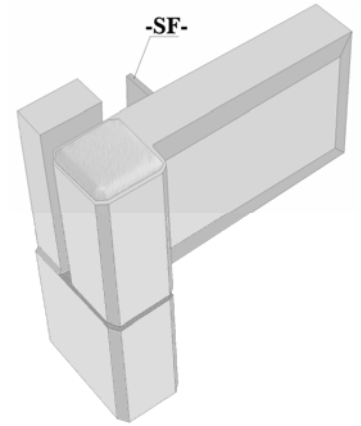

weiß Bestell. Nr.: 202 215 011 1 9016

braun Bestell. Nr.: 202 215 011 1 8077

Sonderfarbe Bestell. Nr.: 202 215 011 1

Verpackungseinheit 3 Stück

Type: NF (mit frontaler Befestigung)

Type: SF (mit zusätzlicher Befestigung am Überschlag)