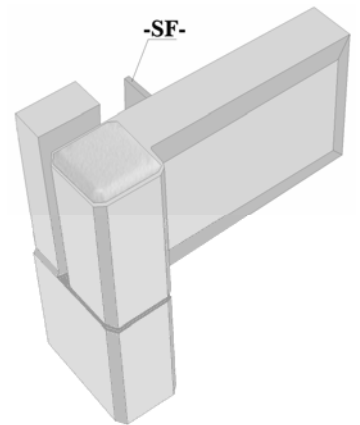

Haus - Türband Brillant - 3 D, Type SF

Andruckeinstellung stufenlos mit Schraube

Überschlaghöhe von 17 bis 22 mm elram

für Direktverschraubung & Stützschraube 16 mm RAL

weiß Bestell. Nr.: 202 117 011 4 9016

Andruckeinstellung stufenlos mit Schraube

Überschlaghöhe von 19 bis 24 mm elram

für Direktverschraubung & Stützschraube 16 mm RAL

weiß Bestell. Nr.: 202 119 011 4 9016

braun Bestell. Nr.: 202 119 011 4 8077

Sonderfarbe Bestell. Nr.: 202 119 011 4

Verpackungseinheit

25 Stück

Haus - Türband Brillant - 3 D, Type NF

Andruckeinstellung stufenlos mit Schraube

Überschlaghöhe von 19 bis 24 mm elram

für Direktverschraubung & Stützschraube 16 mm RAL