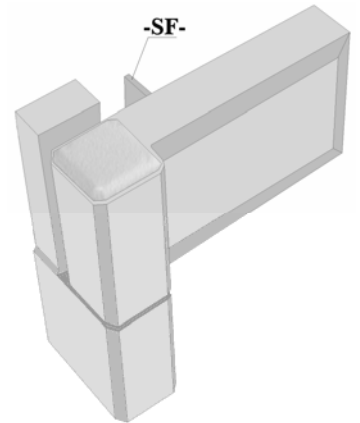

Haus - Türband Brillant - 3 D, Type NF

Andruckeinstellung stufenlos mit Schraube

Überschlaghöhe von 19 bis 24 mm **elram**

für Direktverschraubung & Stützschaube 16 mm **RAL**

weiß Bestell. Nr.: 202 219 011 4 **9016**

braun Bestell. Nr.: 202 219 011 4 **8077**

Sonderfarbe Bestell. Nr.: 202 219 011 4 **.....**

Verpackungseinheit

25 Stück