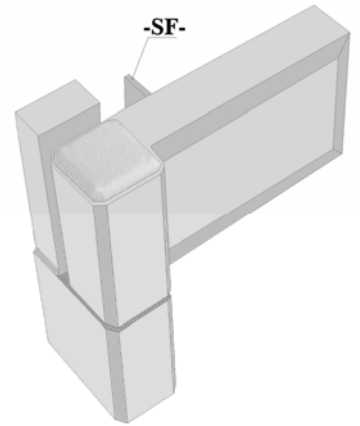

Haus - Türband Brillant - 3 D, Type SF

Andruckeinstellung stufenlos mit Schraube

Überschlaghöhe von 17 bis 22 mm **elram**

für Direktverschraubung & Stützschaube 16 mm **RAL**

weiß Bestell. Nr.: 202 117 011 4 **9016**

braun Bestell. Nr.: 202 117 011 4 **8077**

Sonderfarbe Bestell. Nr.: 202 117 011 4 **.....**

Verpackungseinheit

25 Stück

Haus - Türband Brillant - 3 D, Type NF

Andruckeinstellung stufenlos mit Schraube

Überschlaghöhe von 17 bis 22 mm **elram**

25 Stück

Haus - Türband Brillant - 3 D, Type SF

Andruckeinstellung stufenlos mit Schraube

Überschlaghöhe von 19 bis 24 mm **elram**

für Direktverschraubung & Stützschaube 16 mm **RAL**

weiß Bestell. Nr.: 202 119 011 4 **9016**