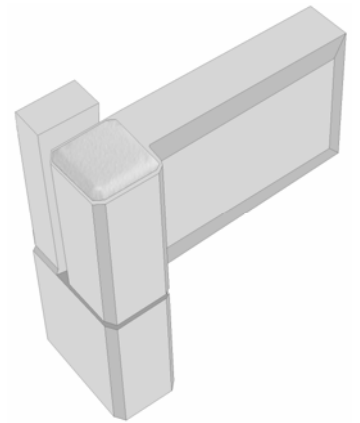

Haus - Türband Brillant - 3 D, Type SF

Andruckeinstellung stufenlos mit Schraube

Überschlaghöhe von 17 bis 22 mm **elram**

für Direktverschraubung & Stützschaube 16 mm **RAL**

weiß Bestell. Nr.: 202 117 011 4 **9016**

braun Bestell. Nr.: 202 117 011 4 **8077**

Sonderfarbe Bestell. Nr.: 202 117 011 4 **.....**

Verpackungseinheit

25 Stück

Haus - Türband Brillant - 3 D, Type NF

Andruckeinstellung stufenlos mit Schraube

Überschlaghöhe von 17 bis 22 mm **elram**

für Direktverschraubung & Stützschaube 16 mm **RAL**

weiß Bestell. Nr.: 202 217 011 4 **9016**

braun Bestell. Nr.: 202 217 011 4 **8077**

Sonderfarbe Bestell. Nr.: 202 217 011 4 **.....**

Verpackungseinheit

25 Stück

Haus - Türband Brillant - 3 D, Type SF

Andruckeinstellung stufenlos mit Schraube

Überschlaghöhe von 19 bis 24 mm **elram**

für Direktverschraubung & Stützschaube 16 mm **RAL**

weiß Bestell. Nr.: 202 119 011 4 **9016**