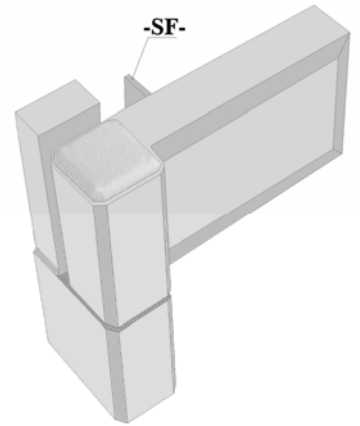

Haus - Türband Brillant - 3 D, Type SF

Andruckeinstellung stufenlos mit Schraube

Überschlaghöhe von 17 bis 22 mm elram

für Direktverschraubung & Stützschraube 16 mm RAL

weiß Bestell. Nr.: 202 117 011 4 9016

braun Bestell. Nr.: 202 117 011 4 8077

Sonderfarbe Bestell. Nr.: 202 117 011 4

Verpackungseinheit

25 Stück

Haus - Türband Brillant - 3 D, Type NF

Andruckeinstellung stufenlos mit Schraube

Überschlaghöhe von 17 bis 22 mm elram

für Direktverschraubung & Stützschraube 16 mm RAL

weiß Bestell. Nr.: 202 217 011 4 9016

braun Bestell. Nr.: 202 217 011 4 8077

Sonderfarbe Bestell. Nr.: 202 217 011 4

Verpackungseinheit

25 Stück

Haus - Türband Brillant - 3 D, Type SF

Andruckeinstellung stufenlos mit Schraube

Überschlaghöhe von 19 bis 24 mm elram

für Direktverschraubung & Stützschraube 16 mm RAL

weiß Bestell. Nr.: 202 119 011 4 9016

braun Bestell. Nr.: 202 119 011 4 8077