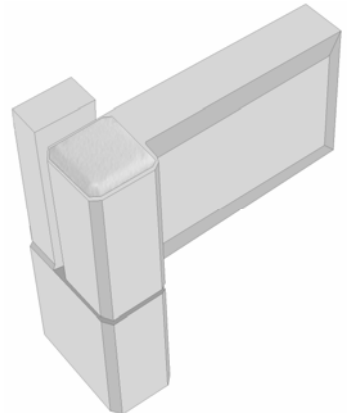

Type: NF (mit frontaler Befestigung)

Type: SF (mit zusätzlicher Befestigung am Überschlag)

Sonderfarben nach RAL siehe Farbkarte 2009