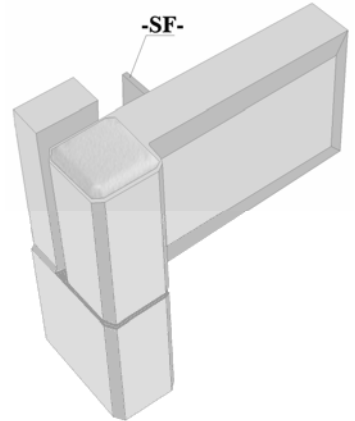

Haus - Türband Brillant - 3 D, Type SF

Andruckeinstellung stufenlos mit Schraube

Überschlaghöhe von 17 bis 22 mm elram

für Direktverschraubung & Stützschraube 16 mm RAL

weiß Bestell. Nr.: 202 117 011 1 9016

Andruckeinstellung stufenlos mit Schraube

Überschlaghöhe von 19 bis 24 mm elram

für Direktverschraubung & Stützschraube 16 mm RAL

weiß Bestell. Nr.: 202 119 011 1 9016

braun Bestell. Nr.: 202 119 011 1 8077

Sonderfarbe Bestell. Nr.: 202 119 011 1

Verpackungseinheit

3 Stück

Haus - Türband Brillant - 3 D, Type NF

Andruckeinstellung stufenlos mit Schraube

Überschlaghöhe von 19 bis 24 mm elram

für Direktverschraubung & Stützschraube 16 mm RAL