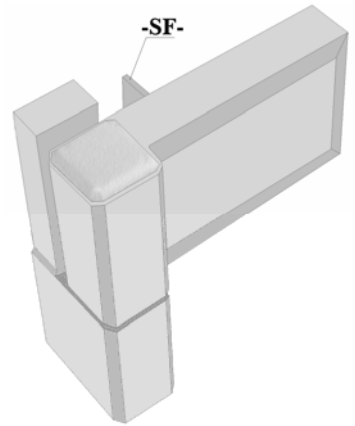

Haus - Türband Brillant - 3 D, Type SF

Andruckeinstellung stufenlos mit Schraube

Überschlaghöhe von 17 bis 22 mm elram

für Direktverschraubung & Stützschraube 16 mm RAL

weiß Bestell. Nr.: 202 117 011 1 9016

braun Bestell. Nr.: 202 117 011 1 8077

Sonderfarbe Bestell. Nr.: 202 117 011 1

Verpackungseinheit

3 Stück

Haus - Türband Brillant - 3 D, Type NF

Andruckeinstellung stufenlos mit Schraube

Überschlaghöhe von 17 bis 22 mm elram

für Direktverschraubung & Stützschraube 16 mm RAL

weiß Bestell. Nr.: 202 217 011 1 9016

braun Bestell. Nr.: 202 217 011 1 8077

Sonderfarbe Bestell. Nr.: 202 217 011 1

Verpackungseinheit

3 Stück

Haus - Türband Brillant - 3 D, Type SF

Andruckeinstellung stufenlos mit Schraube

Überschlaghöhe von 19 bis 24 mm elram

für Direktverschraubung & Stützschraube 16 mm RAL

weiß Bestell. Nr.: 202 119 011 1 9016

braun Bestell. Nr.: 202 119 011 1 8077