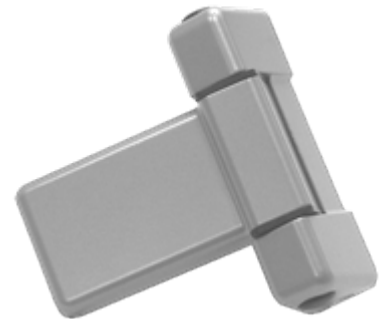

**Haus – Türband IDEAL – 3 D, Typ SR**  
 Andruckeinstellung stufenlos mit Schraube

Überschlaghöhe von 15 bis 20 mm      neutral  
 für Direktverschraubung & Stützscharbe 16 mm      RAL

<b>weiß</b>	<b>Bestell. Nr.: 213 115 026 4</b>	<b>9016</b>
<b>braun</b>	<b>Bestell. Nr.: 213 115 026 4</b>	<b>8077</b>
<b>Sonderfarbe</b>	<b>Bestell. Nr.: 213 115 026 4</b>	<b>.....</b>

Verpackungseinheit 25 Stück

-SR-

**Haus – Türband IDEAL – 3 D, Typ NR**  
 Andruckeinstellung stufenlos mit Schraube

Überschlaghöhe von 15 bis 20 mm      neutral  
 für Direktverschraubung & Stützscharbe 16 mm      RAL

**Haus - Türband IDEAL - 3 D, Type SR**  
 Andruckeinstellung stufenlos mit Schraube

Überschlaghöhe von 17 bis 22 mm      neutral  
 für Direktverschraubung & Stützscharbe 16 mm      RAL

<b>weiß</b>	<b>Bestell. Nr.: 213 117 026 4</b>	<b>9016</b>
<b>braun</b>	<b>Bestell. Nr.: 213 117 026 4</b>	<b>8077</b>
<b>Sonderfarbe</b>	<b>Bestell. Nr.: 213 117 026 4</b>	<b>.....</b>

Verpackungseinheit 25 Stück

-SR-

**Haus - Türband IDEAL - 3 D, Type NR**  
 Andruckeinstellung stufenlos mit Schraube

Überschlaghöhe von 17 bis 22 mm      neutral  
 für Direktverschraubung & Stützscharbe 16 mm      RAL