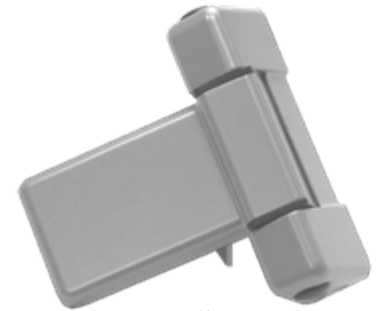

**Haus – Türband IDEAL – 3 D, Typ SR**  
 Andruckeinstellung stufenlos mit Schraube

Überschlaghöhe von 15 bis 20 mm      neutral  
 für Direktverschraubung & Stützscharbe 16 mm      RAL

<b>weiß</b>	<b>Bestell. Nr.: 213 115 026 4</b>	<b>9016</b>
<b>braun</b>	<b>Bestell. Nr.: 213 115 026 4</b>	<b>8077</b>
<b>Sonderfarbe</b>	<b>Bestell. Nr.: 213 115 026 4</b>	<b>.....</b>

Verpackungseinheit 25 Stück

-SR-

**Haus – Türband IDEAL – 3 D, Typ NR**  
 Andruckeinstellung stufenlos mit Schraube

Überschlaghöhe von 15 bis 20 mm      neutral  
 für Direktverschraubung & Stützscharbe 16 mm      RAL

**Haus - Türband IDEAL - 3 D, Type SR**  
 Andruckeinstellung stufenlos mit Schraube

Überschlaghöhe von 17 bis 22 mm      neutral  
 für Direktverschraubung & Stützscharbe 16 mm      RAL

<b>weiß</b>	<b>Bestell. Nr.: 213 117 026 4</b>	<b>9016</b>
<b>braun</b>	<b>Bestell. Nr.: 213 117 026 4</b>	<b>8077</b>
<b>Sonderfarbe</b>	<b>Bestell. Nr.: 213 117 026 4</b>	<b>.....</b>

Verpackungseinheit 25 Stück

-SR-

**Haus - Türband IDEAL - 3 D, Type NR**  
 Andruckeinstellung stufenlos mit Schraube

Überschlaghöhe von 17 bis 22 mm      neutral  
 für Direktverschraubung & Stützscharbe 16 mm      RAL