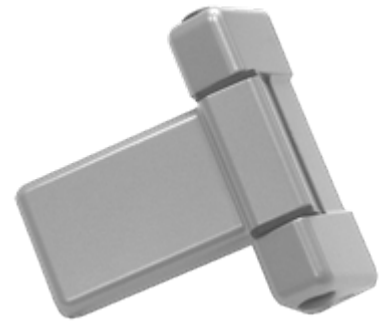

Haus - Türband IDEAL - 3 D, Type SR

Andruckeinstellung stufenlos mit Schraube

Überschlaghöhe von 19 bis 24 mm neutral

für Direktverschraubung & Stützscharbe 16 mm RAL

weiß Bestell. Nr.: 213 119 026 4 9016

braun Bestell. Nr.: 213 119 026 4 8077

Sonderfarbe Bestell. Nr.: 213 119 026 4

Verpackungseinheit

25 Stück

**-SR-****Haus - Türband IDEAL - 3 D, Type NR**

Andruckeinstellung stufenlos mit Schraube

Überschlaghöhe von 19 bis 24 mm neutral

für Direktverschraubung & Stützscharbe 16 mm RAL

weiß Bestell. Nr.: 213 219 026 4 9016

braun Bestell. Nr.: 213 219 026 4 8077

Sonderfarbe Bestell. Nr.: 213 219 026 4

Verpackungseinheit

25 Stück

Type: NR (mit frontaler Befestigung)

Type: SR (mit zusätzlicher Befestigung am Überschlag)