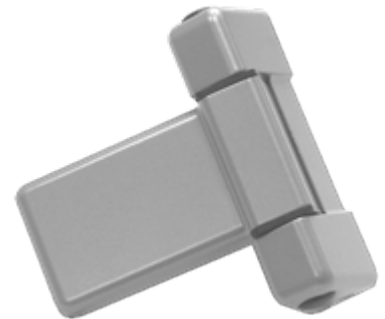

**Haus – Türband IDEAL – 3 D, Typ SR**

Andruckeinstellung stufenlos mit Schraube

Überschlaghöhe von 15 bis 20 mm neutral

für Direktverschraubung & Stützscharbe 16 mm RAL

weiß Bestell. Nr.: 213 115 026 1 9016

braun Bestell. Nr.: 213 115 026 1 8077

Sonderfarbe Bestell. Nr.: 213 115 026 1 .....

Verpackungseinheit 3 Stück

-SR-

**Haus – Türband IDEAL – 3 D, Typ NR**

Andruckeinstellung stufenlos mit Schraube

Überschlaghöhe von 15 bis 20 mm neutral

für Direktverschraubung & Stützscharbe 16 mm RAL

weiß Bestell. Nr.: 213 215 026 1 9016

braun Bestell. Nr.: 213 215 026 1 8077

Sonderfarbe Bestell. Nr.: 213 215 026 1 .....

Verpackungseinheit 3 Stück

**Haus - Türband IDEAL - 3 D, Type SR**

Andruckeinstellung stufenlos mit Schraube

Überschlaghöhe von 17 bis 22 mm neutral

für Direktverschraubung & Stützscharbe 16 mm RAL

weiß Bestell. Nr.: 213 117 026 1 9016

braun Bestell. Nr.: 213 117 026 1 8077