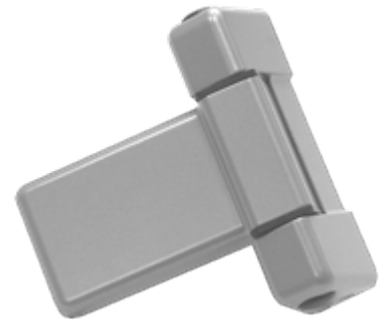

Haus - Türband IDEAL - 3 D, Type SR

Andruckeinstellung stufenlos mit Schraube

Überschlaghöhe von 19 bis 24 mm neutral

für Direktverschraubung & Stützschaube 16 mm RAL

weiß Bestell. Nr.: 213 119 026 1 9016

braun Bestell. Nr.: 213 119 026 1 8077

Sonderfarbe Bestell. Nr.: 213 119 026 1

**-SR-**

Verpackungseinheit

3 Stück

Haus - Türband IDEAL - 3 D, Type NR

Andruckeinstellung stufenlos mit Schraube

Überschlaghöhe von 19 bis 24 mm neutral

für Direktverschraubung & Stützschaube 16 mm RAL

weiß Bestell. Nr.: 213 219 026 1 9016

braun Bestell. Nr.: 213 219 026 1 8077

Sonderfarbe Bestell. Nr.: 213 219 026 1

Verpackungseinheit

3 Stück

Type: NR (mit frontaler Befestigung)

Type: SR (mit zusätzlicher Befestigung am Überschlag)