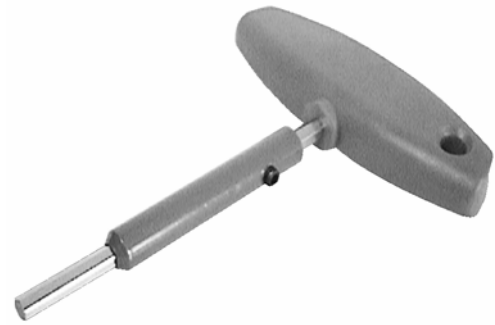

Kreuzgriff Innensechskantschlüssel mit einstellbarer Anschlagshülse passend für alle 3 D Haustürbänder

Bestell. Nr.: 150 779 20

Verpackungseinheit

1 Stück

Kugelkopf Innensechskantschlüssel mit einstellbarer Anschlagshülse passend für alle 3 D Haustürbänder

Bestell. Nr.: 150 779 30

Verpackungseinheit

1 Stück

Innensechskantschlüssel 110 mm lang mit einstellbarer Anschlagshülse passend für alle 3 D Haustürbänder

Bestell. Nr.: 150 779 40

Verpackungseinheit

1 Stück

biegsame Verlängerung 115 mm lang passend für Rätchenschrauber

Bestell. Nr.: 150 779 50

Verpackungseinheit

1 Stück

Rätchenschrauber (Pressluft) mit einstellbarer Anschlagshülse passend für alle 3 D Haustürbänder